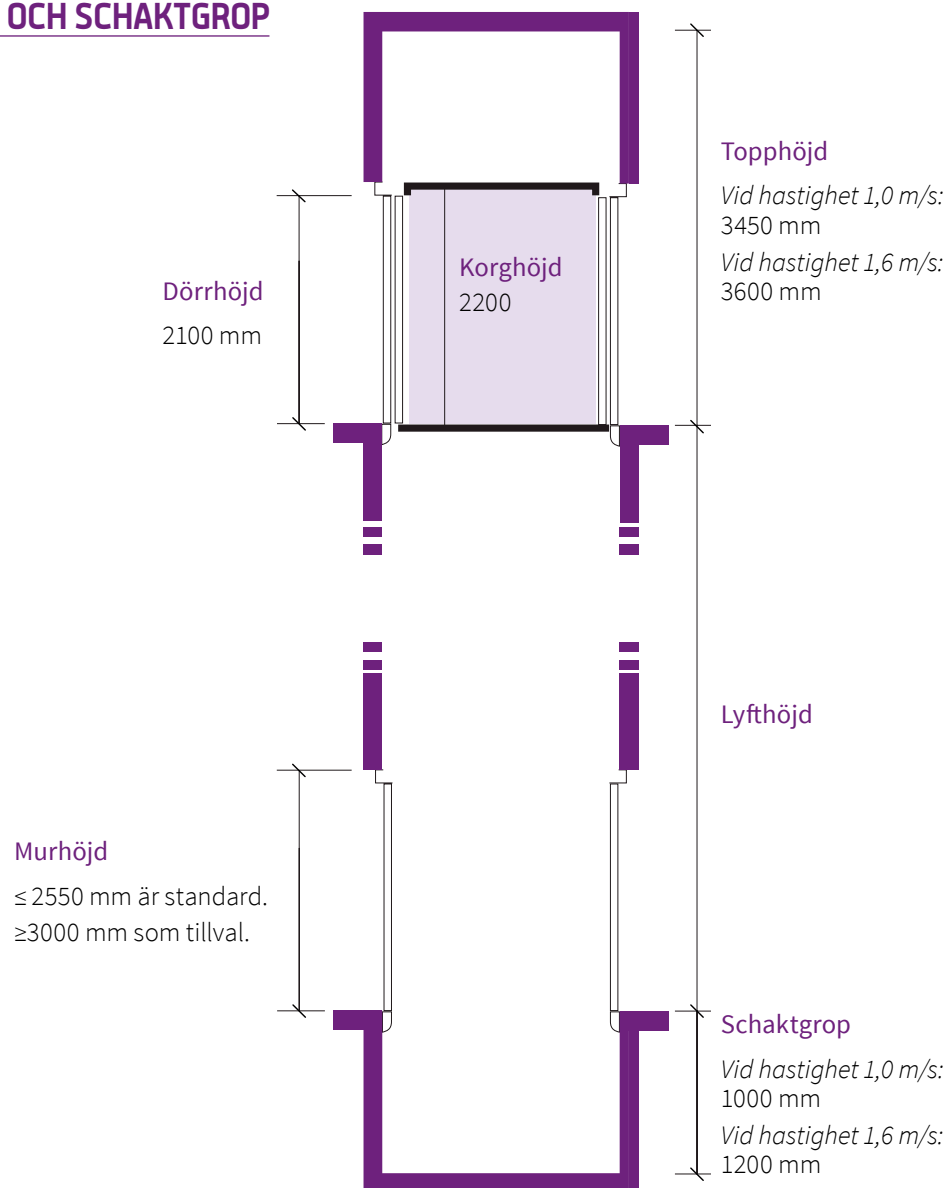

TOPPHÖJD OCH SCHAKTGROP