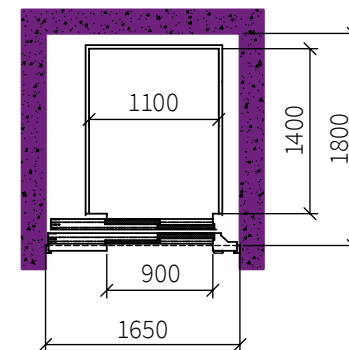

EN KORGÖPPNING

630 kg / 8 personer