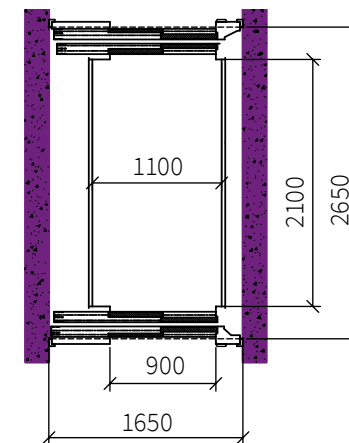

1000 kg / 13 personer