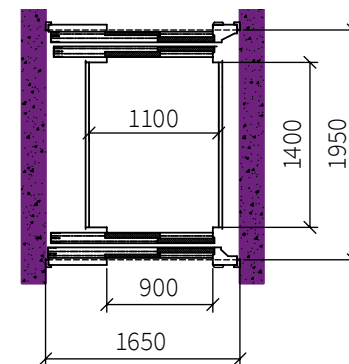

TVÅ KORGÖPPNINGAR

630 kg / 8 personer