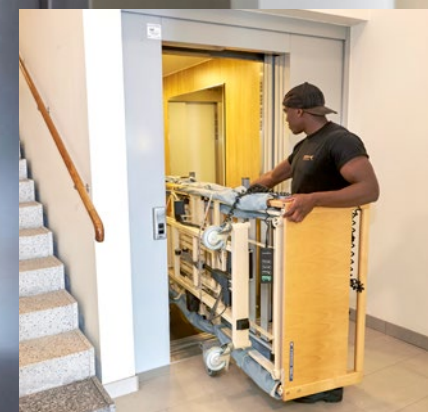

Optima är hissen för flerbostadshus upp till 16 våningar.

Hissen har korgstorleken 1100 x 2100 mm som basutförande, vilket innebär att den rymmer såväl möbler som bår. Hisskorgarna finns i neutrala moderna färger som kan komponeras valfritt, även med fondvägg.

Dörrarna är i schaktbreda och våningshöga frontpartier för lägsta byggkostnad. De är pulverlackerade med en nästintill oslitbar ytfinish. För att du ska kunna ta tillvara denna yta använder vi som standard en grafitgrå kulör (RAL 7016), som i de allra flesta trapphus

uppfyller kravet på kontrast mot omgivande väggar i ett bostadshus. Det är också möjligt att ha frontpartiet i rostfri borstad stålplåt – och det är naturligtvis standard på korgdörren.

I både Optima- och Trendserien arbetar vi med ett öppet styrsystem och komponenter från den fria marknaden för en konkurrensutsatt service- och underhållsmarknad.

Fakta

Max kg: 630/1000

Antal vån: 2-16

Hastighet (m/s): 1,0-1,6

Antal starter: 400 000

Hisskorg: Medium

Energiklass: A*

* Energiklass enligt VDI